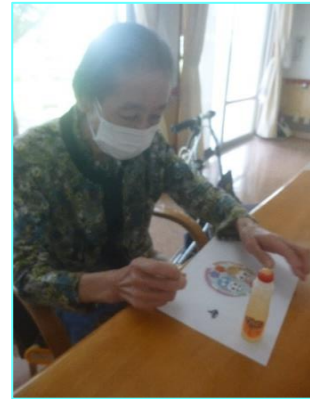

DSニュース6月号

社会福祉法人 西山苑
通所介護 西山苑
発行責任者 柏 保男
電話 0294-72-4221

ネームプレート作成

5/1 (月) ~ 5 (金)

今年かわいいだるまさんがふたつ♪
お好みの色紙を合わせてだるまさんを貼り付けて
とても素敵に出来上がりました。

手作りランチ 5/15 (月)

旬の食材を使って皆様で昼食
作りをしました！筍のピラ
フ・ふきの煮物・新じゃがの
サラダなど、とても美味しく
出来上がりました♪